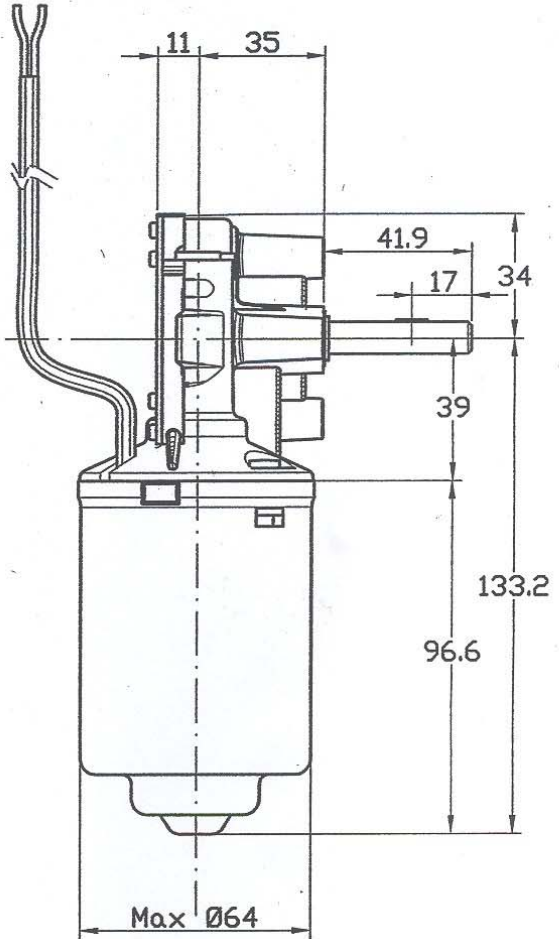

CBF motors srl

ERMEC

Distribución de componentes eléctricos y electrónicos

ERMEC Barcelona
c/Francesc Teixidó, 22
E-08918 Badalona
Spain

ERMEC Madrid
c/Sagasta, 8, 1ª Pl.
E-28004 Madrid
Spain

ERMEC Portugal
portugal@ermec.com

Tel.: (+34)902.450.160
Fax: (+34)902.433.088
info@ermec.com
www.ermec.com