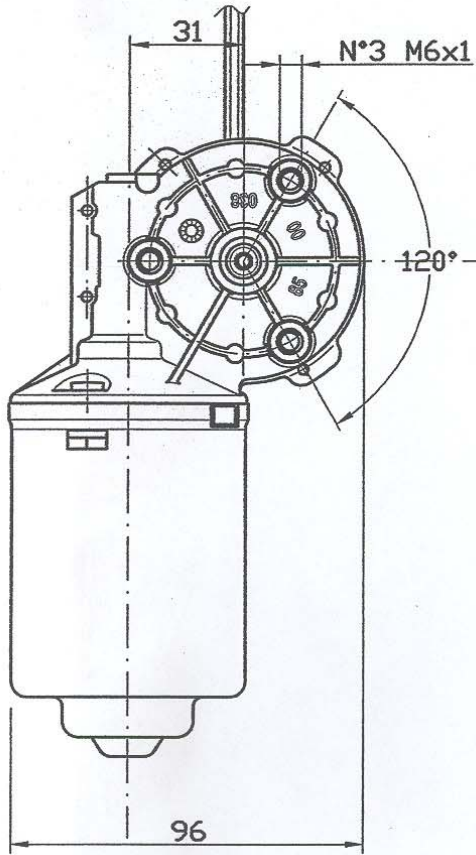

CBF motors srl

ERMEC

Distribución de componentes eléctricos y electrónicos

ERMEC Barcelona
c/Francesc Teixidó, 22
E-08918 Badalona
Spain

ERMEC Madrid
c/Sagasta, 8, 1ª Pl.
E-28004 Madrid
Spain

ERMEC Portugal
portugal@ermec.com

Tel.: (+34)902.450.160
Fax: (+34)902.433.088
info@ermec.com
www.ermec.com