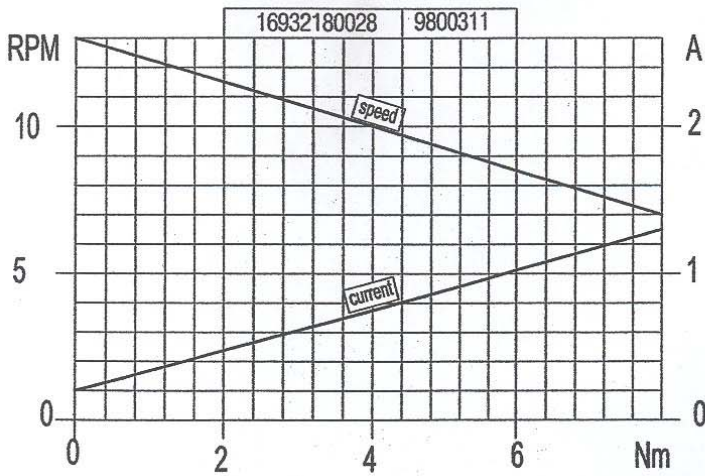

Tel.: (+34)902.450.160
Fax: (+34)902.433.088
info@ermec.com
www.ermec.com

Codice Code	Tensione Nominal voltage V	Coppia utilizzo Nominal torque Nm	Coppia spunto Starting torque Nm	G. min. ⁻¹ Rpm	Potenza resa Output power W	Indice			
99.00.090	24	2	16	12	2.5				