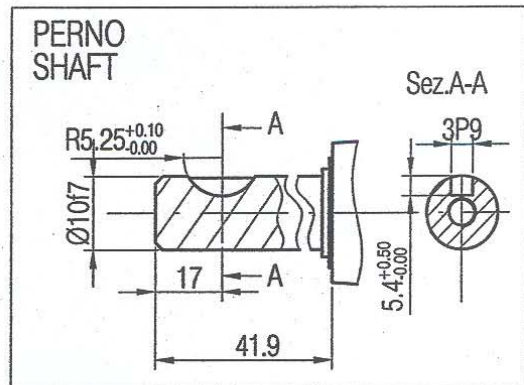

Tel.: (+34)902.450.160
Fax: (+34)902.433.088
info@ermec.com
www.ermec.com

Codice Code	Tensione Nominal voltage V	Coppia utilizzo Nominal torque Nm	Coppia spunto Starting torque Nm	G. min. ⁻¹ Rpm	Potenza resa Output power W	Indice			
99.00.090	24	2	16	12	2.5				