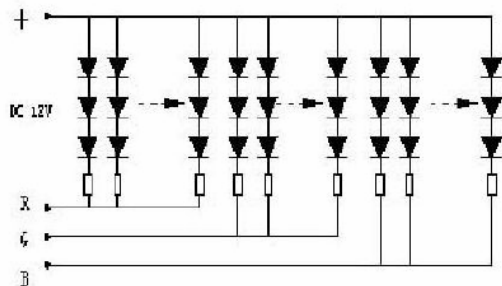

Reemplazo ideal de la luz incandescente y fluorescente con bajo consumo y larga duración.

CARACTERISTICAS

- Disponible en bobinas de 5m.
- Bajo consumo.
- Fácil conexionado.
- Tamaño compacto.
- Angulo de visión de 120°.
- Luz homogénea.
- No irradia luz UV ni IR.
- Se pueden cortar cada 3 LED a lo largo de la marca en el PCB.
- Adhesivo 3M en la parte trasera.

ESQUEMA ELECTRICICO

DIMENSIONES

CARACTERISTICAS ELECTRICAS

Tensión de alimentación: Disponible en 12V DC.

Potencia Consumida: 24W 36W y 72W

MODELOS:

Modelo	Color	Longitud bobina (m)	LED cantidad	LED	Intensidad luminosa (mcd)	Flujo Luminoso (lumen)	Angulo (grados)	tensión (V DC)	Intensidad (A)	Consumo (W)	Longitud máxima (m)
ISSC-ID-R		5	300	Top SMD LED 3528(2012)	300x600	450	120	12	1.7-2	24	15
ISSC-ID-Y		5	300		300x600	450	120	12	1.7-2	24	15
ISSC-ID-B		5	300		300x250	300	120	12	1.7-2	24	15
ISSC-ID-G		5	300		300x650	500	120	12	1.7-2	24	15
ISSC-ID-W		5	300		300x1200	600	120	12	1.7-2	24	15
ISSC-ID-WW		5	300		300x850	450	120	12	1.7-2	24	15
ISSC-ID-RGB		5	150	Top SMD LED 5060	150x1500	625	120	12	2.6-3	36	10
ISSC-ID2-RGB-B		5	300		300x1500	1250	120	12	5.1-6.0	72	8