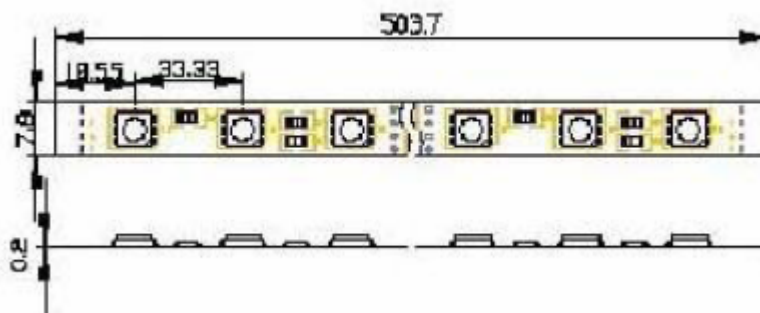

Reemplazo ideal de la luz incandescente y fluorescente con bajo consumo y larga duración.

CARACTERISTICAS

- Disponible en bobinas de 5m.
- Bajo consumo.
- Fácil conexionado.
- Tamaño compacto.
- Angulo de visión de 120°.
- Luz homogénea.
- No irradia luz UV ni IR.
- Se pueden cortar cada 3 LED a lo largo de la marca en el PCB.
- Adhesivo 3M en la parte trasera.

ESQUEMA ELECTRICICO

DIMENSIONES

CARACTERISTICAS ELECTRICAS

Tensión de alimentación: Disponible en 12V DC.

Potencia Consumida: 24W 36W y 72W

MODELOS:

Modelo	Color	Longitud bobina (m)	LED cantidad	LED	Intensidad luminosa (mcd)	Flujo Luminoso (lumen)	Angulo (grados)	tensión (V DC)	Intensidad (A)	Consumo (W)	Longitud máxima (m)
ISSC-ID-R		5	300	Top SMD LED 3528(2012)	300x600	450	120	12	1.7-2	24	15
ISSC-ID-Y		5	300		300x600	450	120	12	1.7-2	24	15
ISSC-ID-B		5	300		300x250	300	120	12	1.7-2	24	15
ISSC-ID-G		5	300		300x650	500	120	12	1.7-2	24	15
ISSC-ID-W		5	300		300x1200	600	120	12	1.7-2	24	15
ISSC-ID-WW		5	300		300x850	450	120	12	1.7-2	24	15
ISSC-ID-RGB		5	150	Top SMD LED 5060	150x1500	625	120	12	2.6-3	36	10
ISSC-ID2-RGB-B		5	300		300x1500	1250	120	12	5.1-6.0	72	8