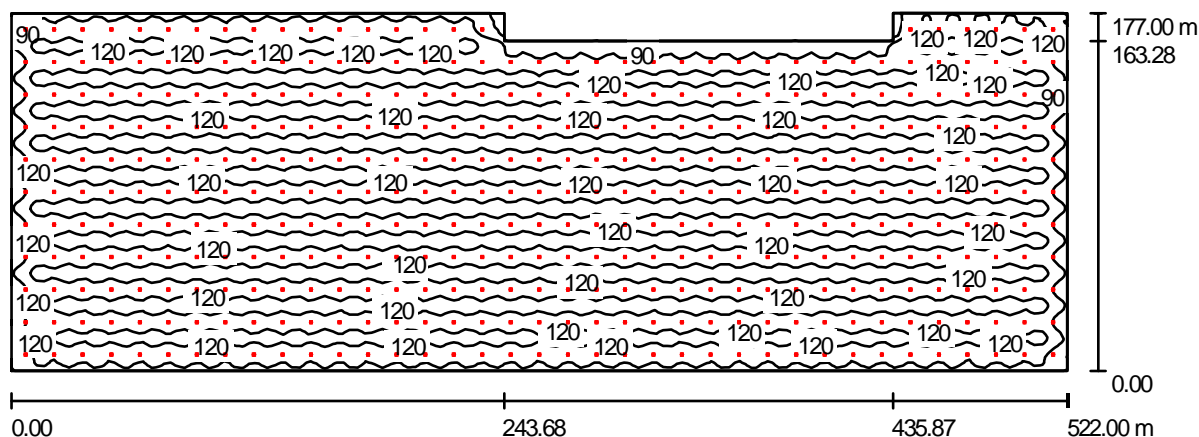

ERMEC
902450160
Francesc teixidó 22
08918 BADALONA (BARCELONA)

Local 1 / Resumen

Altura del local: 11.000 m, Altura de montaje: 11.000 m, Factor mantenimiento: 0.80

Valores en Lux, Escala 1:3732

Superficie	[%]	E_m [lx]	E_{min} [lx]	E_{max} [lx]	E_{min} / E_m
Plano útil	/	115	40	144	0.350
Suelo	20	114	47	139	0.411
Techo	70	23	15	26	0.675
Paredes (8)	50	50	16	109	/

Plano útil:

Altura: 0.850 m
Trama: 128 x 128 Puntos
Zona marginal: 0.000 m

Lista de piezas - Luminarias

Nº	Pieza	Designación (Factor de corrección)	[lm]	P [W]
1	393	ERMEC bell monochip 100W 360° (1.000)	10000	100.0
Total:			3930000	39300.0

Valor de eficiencia energética: $0.44 \text{ W/m}^2 = 0.38 \text{ W/m}^2/100 \text{ lx}$ (Base: 89756.50 m^2)

ERMEC, S.L. BARCELONA
C/ Francesc Teixidó, 22
E-08918 Badalona
(Spain)

Tel.: (+34) 902 450 160
Fax: (+34) 902 433 088
info@ermec.com
www.ermec.com

ERMEC, S.L. MADRID
C/ Sagasta, 8, 1ª planta
E-28004 Madrid
(Spain)

PORTUGAL
portugal@ermec.com
BILBAO
bilbao@ermec.com