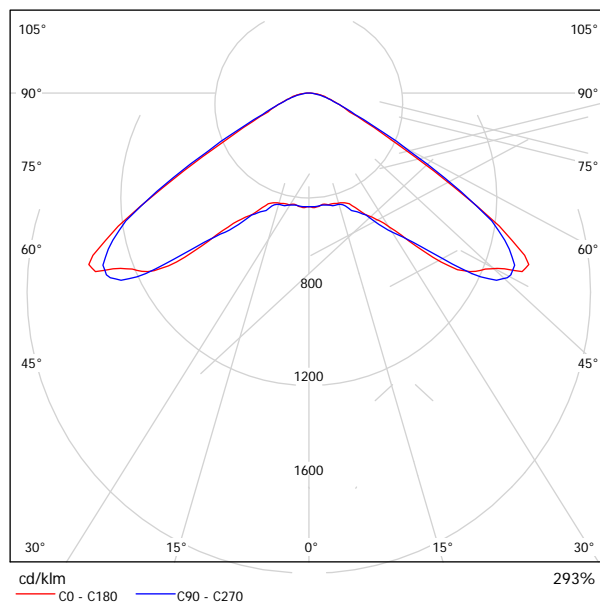

ERMEC
902450160
Francesc teixidó 22
08918 BADALONA (BARCELONA)

ERMEC bell monochip 100W 360° / Hoja de datos de luminarias

Dispone de una imagen de la luminaria en nuestro catálogo de luminarias.

Clasificación luminarias según CIE: 100
Código CIE Flux: 35 90 98 100 295

Emisión de luz 1:

Para esta luminaria no puede presentarse ninguna tabla UGR porque carece de atributos de simetría.

ERMEC, S.L. BARCELONA
C/ Francesc Teixidó, 22
E-08918 Badalona
(Spain)

Tel.: (+34) 902 450 160
Fax: (+34) 902 433 088
info@ermec.com
www.ermec.com

ERMEC, S.L. MADRID
C/ Sagasta, 8, 1ª planta
E-28004 Madrid
(Spain)

PORTUGAL
portugal@ermec.com
BILBAO
bilbao@ermec.com