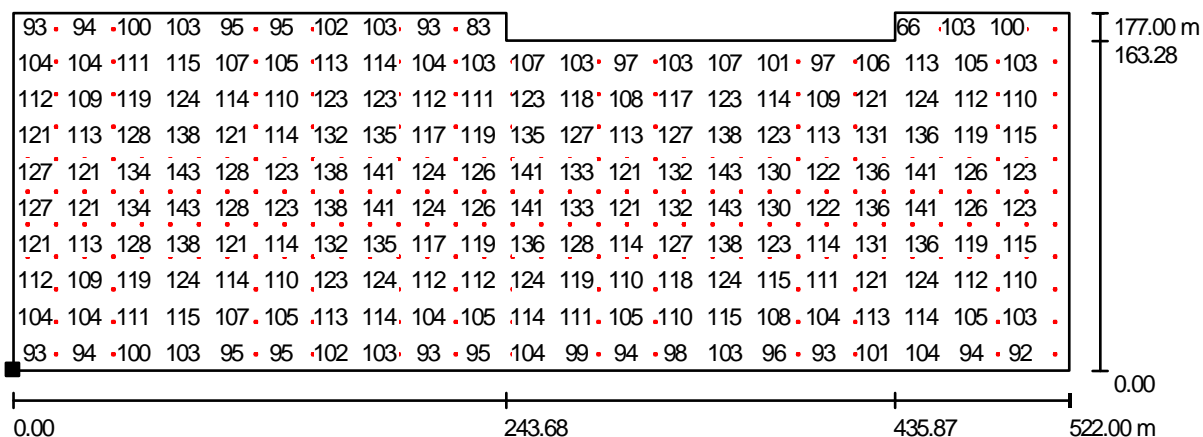

PORTUGAL
portugal@ermec.com
BILBAO
bilbao@ermec.com

ERMEC
902450160
Francesc teixidó 22
08918 BADALONA (BARCELONA)

Local 1 / Plano útil / Gráfico de valores (E)

Valores en Lux, Escala 1 : 3732

No pudieron representarse todos los valores calculados.

Situación de la superficie en el local:
Punto marcado:
(0.000 m, 0.000 m, 0.850 m)

Trama: 128 x 128 Puntos

E_m [lx]
115

E_{min} [lx]
40

E_{max} [lx]
144

E_{min} / E_m
0.350

E_{min} / E_{max}
0.279

ERMEC, S.L. BARCELONA
C/ Francesc Teixidó, 22
E-08918 Badalona
(Spain)