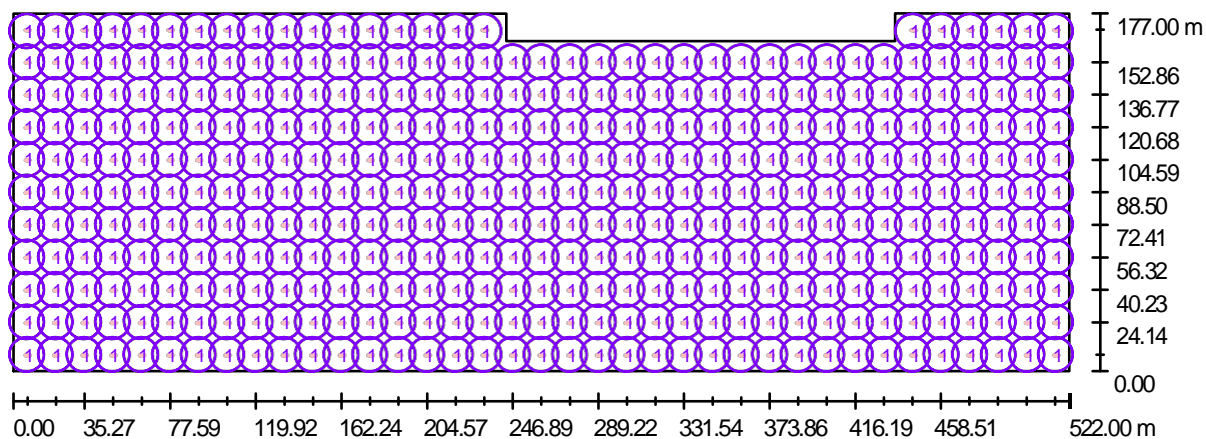

ERMEC
902450160
Francesc teixidó 22
08918 BADALONA (BARCELONA)

Local 1 / Luminarias (ubicación)

Escala 1 : 3732

Lista de piezas - Luminarias

Nº	Pieza	Designación
1	393	ERMEC bell monochip 100W 360º

ERMEC, S.L. BARCELONA
C/ Francesc Teixidó, 22
E-08918 Badalona
(Spain)

Tel.: (+34) 902 450 160
Fax: (+34) 902 433 088
info@ermec.com
www.ermec.com

ERMEC, S.L. MADRID
C/ Sagasta, 8, 1ª planta
E-28004 Madrid
(Spain)

PORTUGAL
portugal@ermec.com
BILBAO
bilbao@ermec.com