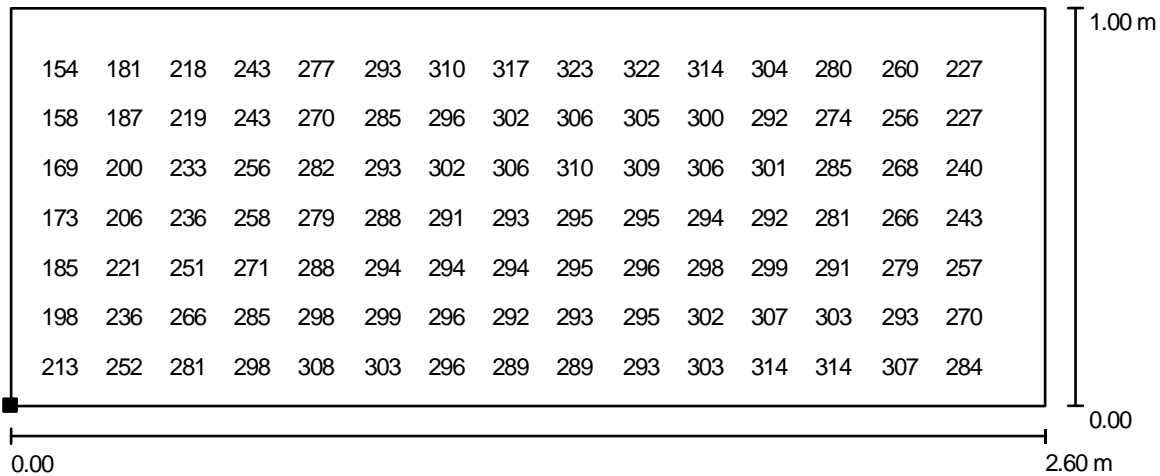

ERMEC
www.ermec.com
Francesc Teixido 22
08918 Badalona

Proyecto elaborado por LGR
Teléfono 902 450 160
Fax
e-Mail comercial@ermec.com

NAVE / ALTAR / Gráfico de valores (E, perpendicular)

Valores en Lux, Escala 1 : 19

No pudieron representarse todos los valores calculados.

Situación de la superficie en el local:
Punto marcado:
(1.193 m, 6.095 m, 1.022 m)

Trama: 32 x 16 Puntos

E_m [lx]	E_{min} [lx]	E_{max} [lx]	E_{min} / E_m	E_{min} / E_{max}
269	134	325	0.498	0.412

ERMEC, S.L. BARCELONA
C/ Francesc Teixido, 22
E-08918 Badalona
(Spain)

Tel.: (+34) 902 450 160
Fax: (+34) 902 433 088
info@ermec.com
www.ermec.com

ERMEC, S.L. MADRID
C/ Sagasta, 8, 1ª planta
E-28004 Madrid
(Spain)

PORTUGAL
portugal@ermec.com
BILBAO
bilbao@ermec.com