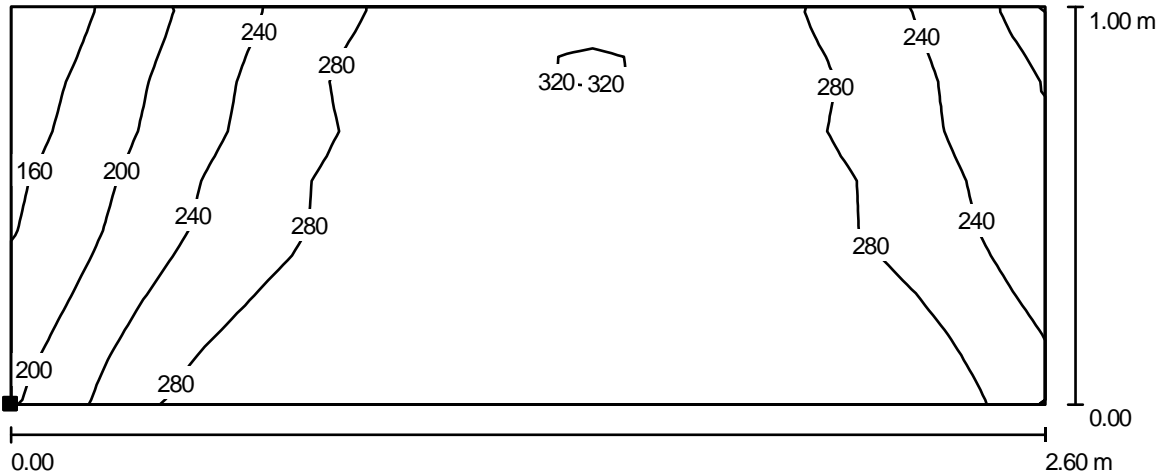

### NAVE / ALTAR / Isolíneas (E, perpendicular)

Valores en Lux, Escala 1 : 19

Situación de la superficie en el local:  
Punto marcado:  
(1.193 m, 6.095 m, 1.022 m)

Trama: 32 x 16 Puntos

$E_m$ [lx]	$E_{min}$ [lx]	$E_{max}$ [lx]	$E_{min} / E_m$	$E_{min} / E_{max}$
269	134	325	0.498	0.412