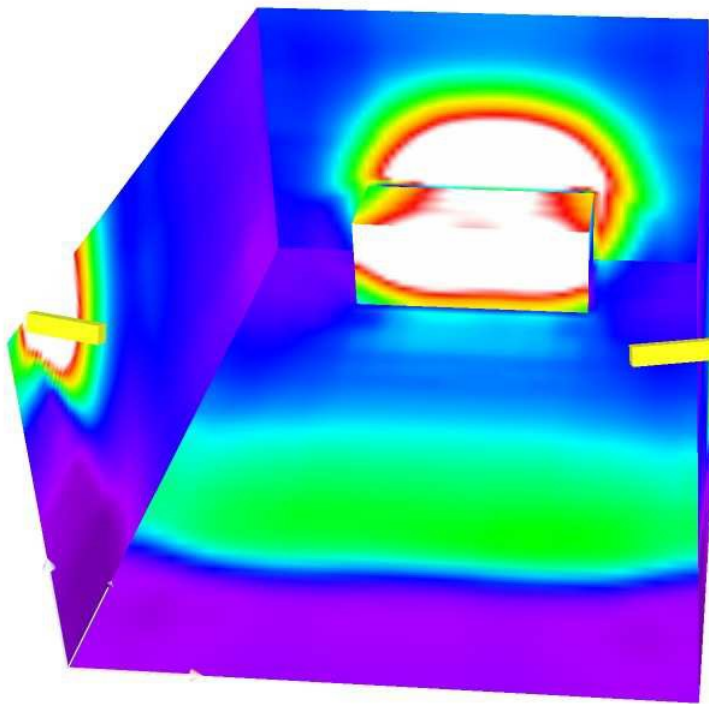

ERMEC
www.ermec.com
Francesc Teixido 22
08918 Badalona

Proyecto elaborado por LGR
Teléfono 902 450 160
Fax
e-Mail comercial@ermec.com

NAVE / Rendering (procesado) de colores falsos

lx