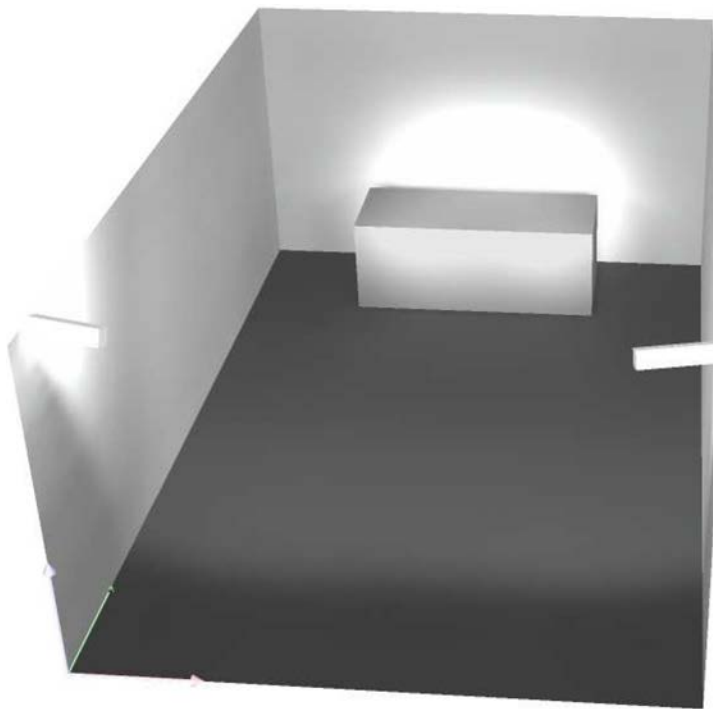

ERMEC
www.ermec.com
Francesc Teixido 22
08918 Badalona

Proyecto elaborado por LGR
Teléfono 902 450 160
Fax
e-Mail comercial@ermec.com

NAVE 1 Rendering (procesado) en 3D

ERMEC, S.L. BARCELONA
C/ Francesc Teixido, 22
E-08918 Badalona
(Spain)

Tel.: (+34) 902 450 160
Fax: (+34) 902 433 088
info@ermec.com
www.ermec.com

ERMEC, S.L. MADRID
C/ Sagasta, 8, 1ª planta
E-28004 Madrid
(Spain)

PORTUGAL
portugal@ermec.com
BILBAO
bilbao@ermec.com