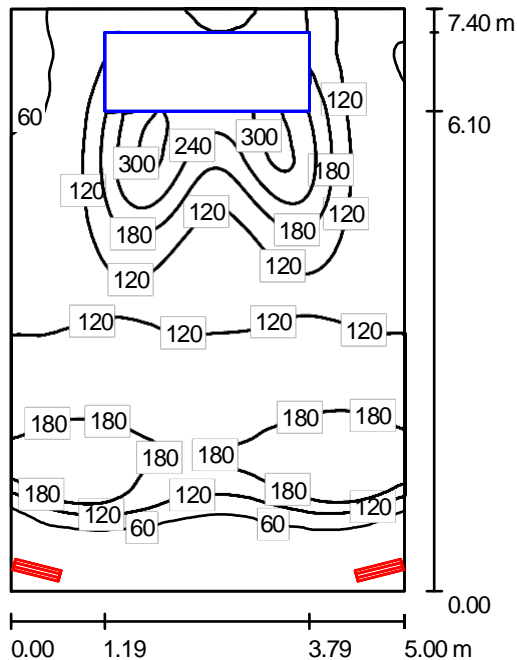

ERMEC
www.ermec.com
Francesc Teixido 22
08918 Badalona

Proyecto elaborado por
Teléfono 902 450 160
Fax
e-Mail comercial@ermec.com

NAU / Resumen

Altura del local: 3.000 m, Altura de montaje: 3.000 m, Factor mantenimiento: 0.80

Valores en Lux, Escala 1:96

Superficie	[%]	E_m [lx]	E_{min} [lx]	E_{max} [lx]	E_{min} / E_m
Plano útil	/	132	43	315	0.326
Suelo	20	84	3.43	152	0.041
Techo	70	62	25	6482	0.403
Paredes (4)	50	89	14	6055	/

Plano útil:

Altura: 0.850 m
Trama: 128 x 128 Puntos
Zona marginal: 0.000 m

Lista de piezas - Luminarias

Nº	Pieza	Designación (Factor de corrección)	(Luminaria) [lm]	(Lámparas) [lm]	P [W]
1	2	70W MONOCHIP+OPTICA 11º (1.140)	4926	6300	85.3
			Total: 9852	Total: 12600	170.6

Valor de eficiencia energética: $4.61 \text{ W/m}^2 = 3.49 \text{ W/m}^2/100 \text{ lx}$ (Base: 37.00 m^2)