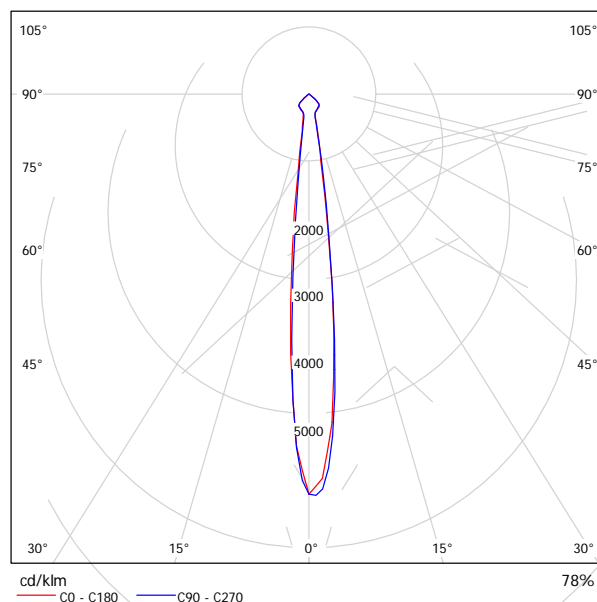

## 70W MONOCHIP+OPTICA 11° / Hoja de datos de luminarias

Emisión de luz 1:

Dispone de una imagen de la luminaria en nuestro catálogo de luminarias.

Clasificación luminarias según CIE: 100  
Código CIE Flux: 84 100 100 100 87