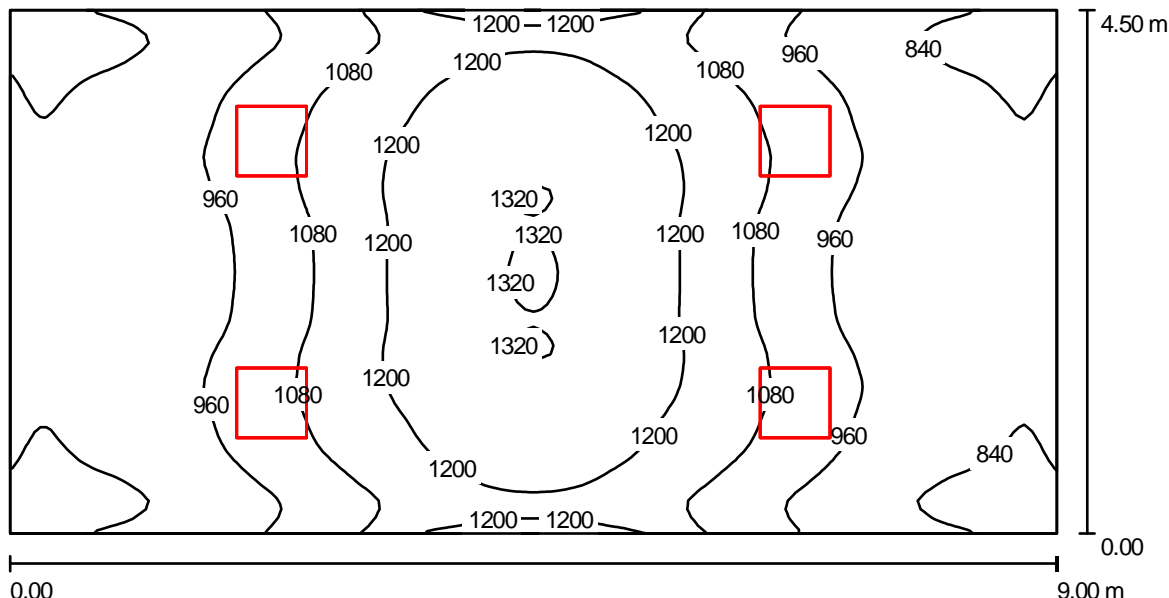

ERMEC
www.ermec.com
Francesc Teixido 22
08918 Badalona

Proyecto elaborado por 902 450 160
Teléfono
Fax
e-Mail comercial@ermec.com

ALMACEN / Resumen

Altura del local: 4.500 m, Altura de montaje: 4.500 m, Factor mantenimiento: 0.80