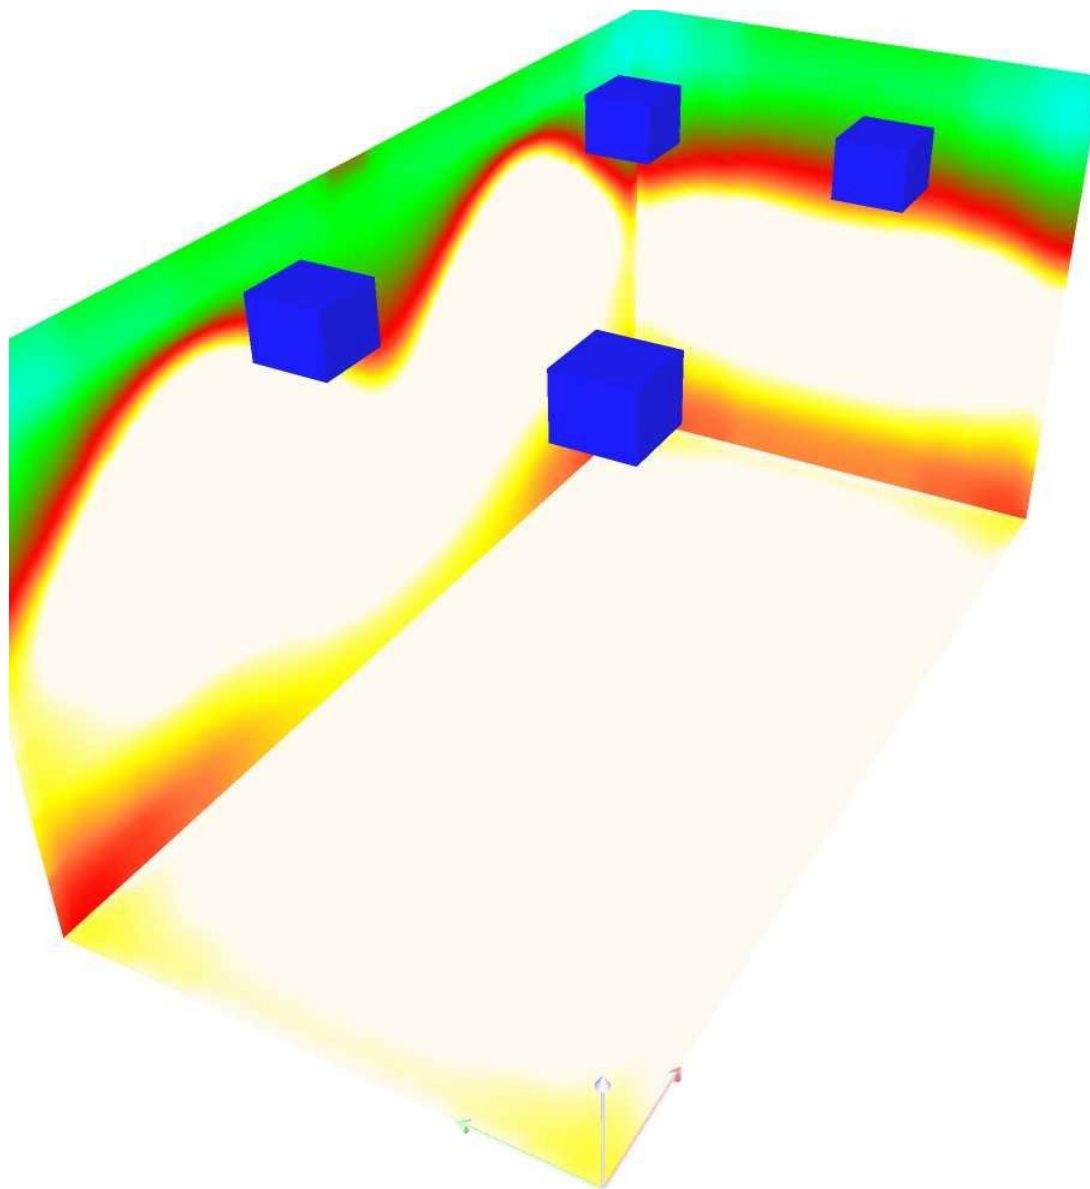

ERMEC
www.ermec.com
Francesc Teixido 22
08918 Badalona

Proyecto elaborado por LGR
Teléfono 902 450 160
Fax
e-Mail comercial@ermec.com

ALMACEN / Rendering (procesado) de colores falsos

10   96.25   182.50   268.75   355   441.25   527.50   613.75   700

lx

ERMEC, S.L. BARCELONA
C/ Francesc Teixidó, 22
E-08918 Badalona
(Spain)

Tel.: (+34) 902 450 160
Fax: (+34) 902 433 088
info@ermec.com
www.ermec.com

ERMEC, S.L. MADRID
C/ Sagasta, 8, 1ª planta
E-28004 Madrid
(Spain)

PORTUGAL
portugal@ermec.com
BILBAO
bilbao@ermec.com