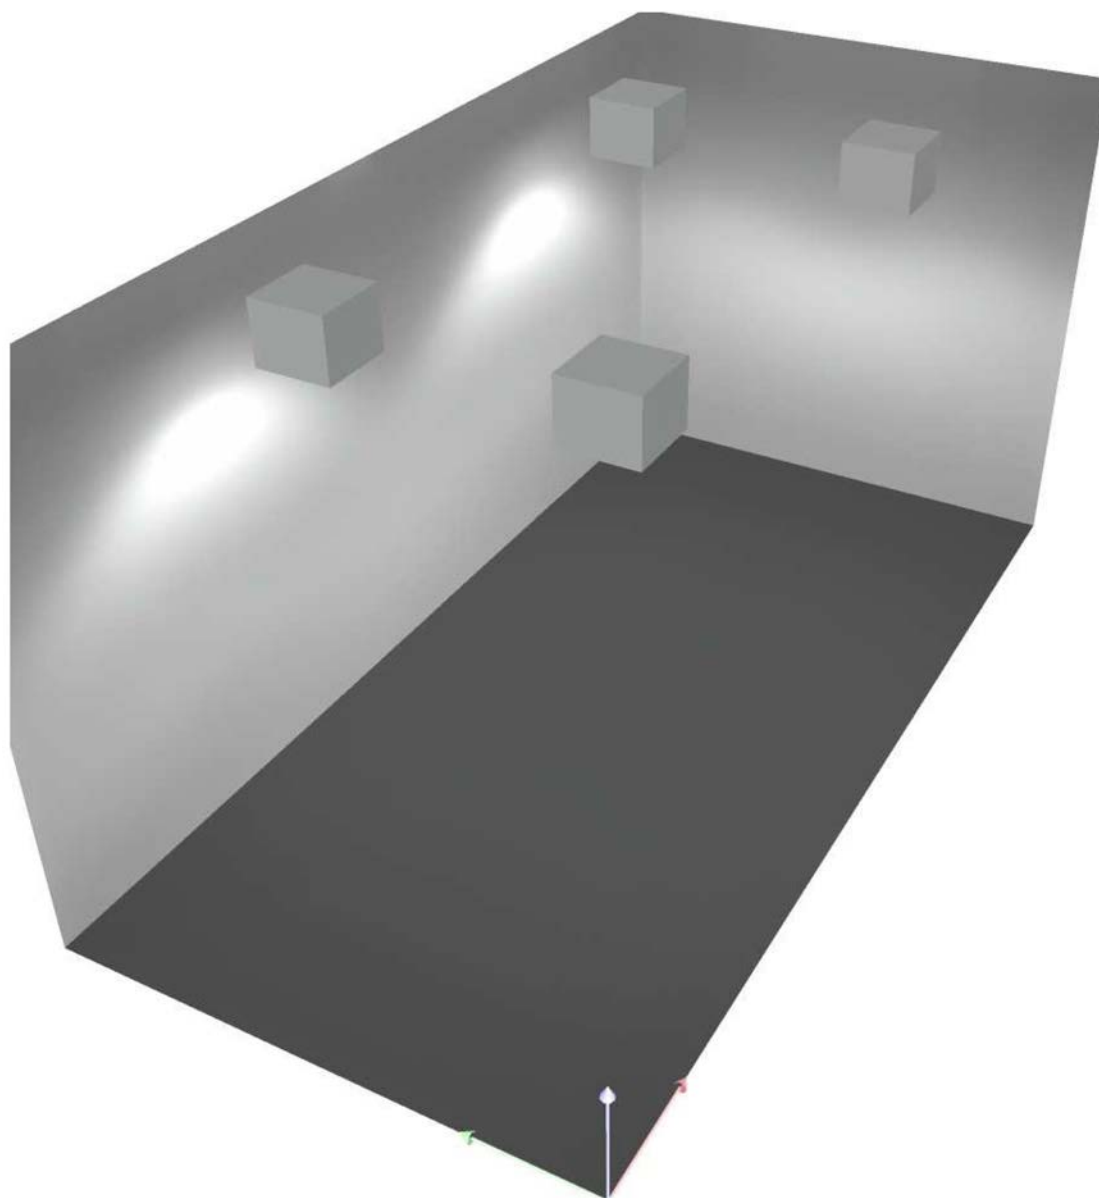

ERMEC
www.ermec.com
Francesc Teixido 22
08918 Badalona

Proyecto elaborado por LGR
Teléfono 902 450 160
Fax
e-Mail comercial@ermec.com

ALMACEN / Rendering (procesado) en 3D

ERMEC, S.L. BARCELONA
C/ Francesc Teixidó, 22
E-08918 Badalona
(Spain)

Tel.: (+34) 902 450 160
Fax: (+34) 902 433 088
info@ermec.com
www.ermec.com

ERMEC, S.L. MADRID
C/ Sagasta, 8, 1ª planta
E-28004 Madrid
(Spain)

PORTUGAL
portugal@ermec.com
BILBAO
bilbao@ermec.com