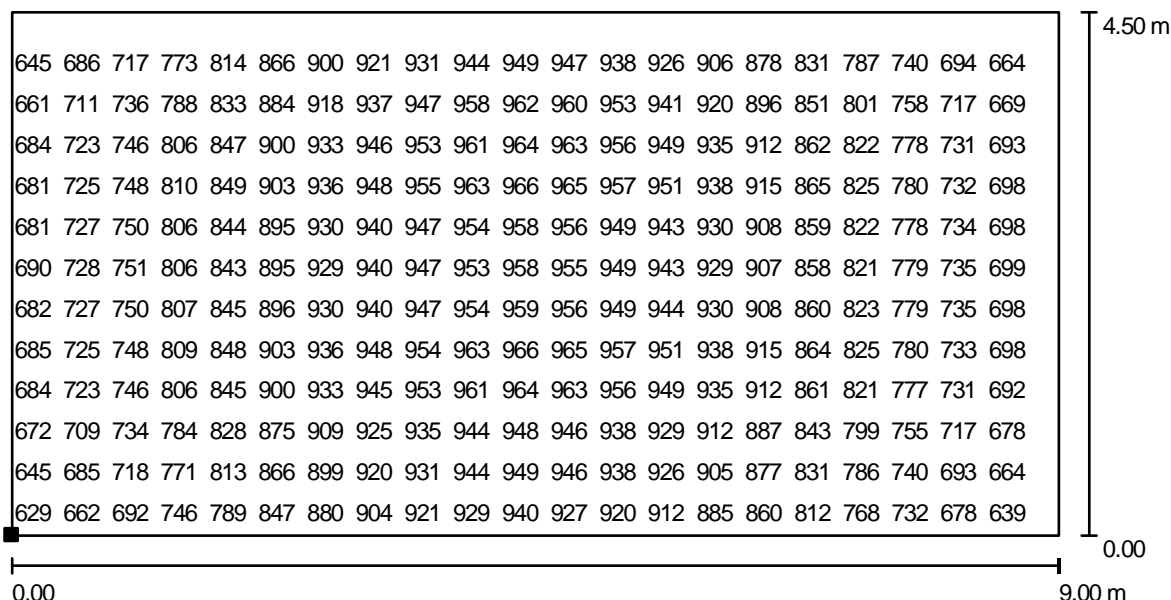

ALMACEN / Suelo / Gráfico de valores (E)

Valores en Lux, Escala 1 : 65

No pudieron representarse todos los valores calculados.

Situación de la superficie en el local:
Punto marcado:
(0.000 m, 0.000 m, 0.000 m)