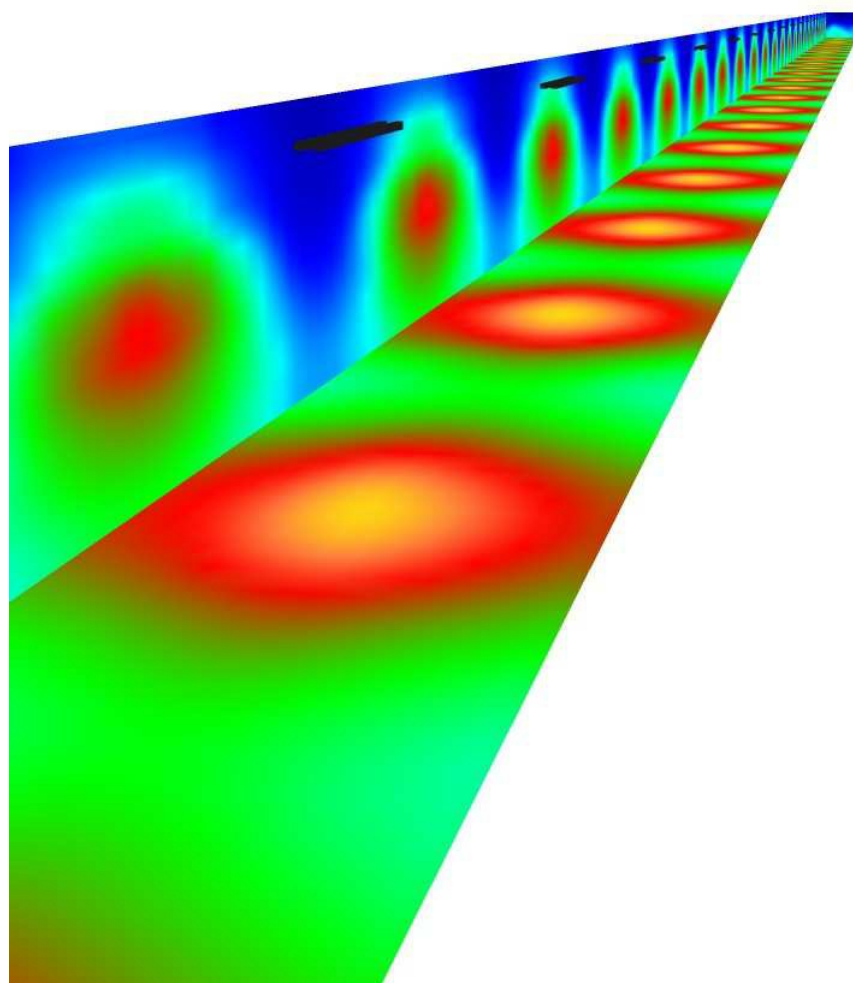

ERMEC
www.ermec.com
Francesc Teixido 22
08918 Badalona

Proyecto elaborado por LGR
Teléfono 902 450 160
Fax
e-Mail comercial@ermec.com

PASILLO / Rendering (procesado) de colores falsos

10   33.75   57.50   81.25   105   128.75   152.50   176.25   200

lx

ERMEC, S.L. BARCELONA
C/ Francesc Teixidó, 22
E-08918 Badalona
(Spain)

Tel.: (+34) 902 450 160
Fax: (+34) 902 433 088
info@ermec.com
www.ermec.com

ERMEC, S.L. MADRID
C/ Sagasta, 8, 1ª planta
E-28004 Madrid
(Spain)

PORTUGAL
portugal@ermec.com
BILBAO
bilbao@ermec.com