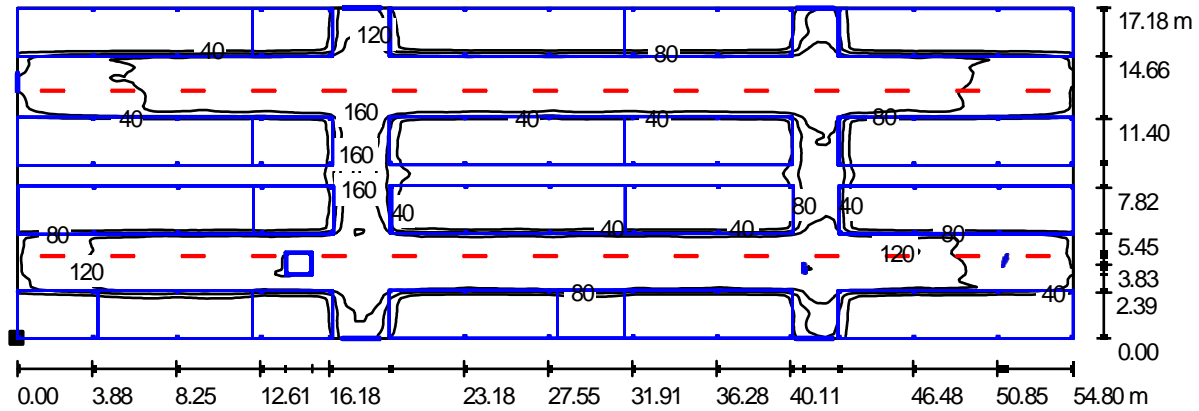

Propuesta Iluminación LED DAA00420-100

**Local 1 / Plano útil / Isolíneas (E)**

Valores en Lux, Escala 1 : 392

Situación de la superficie en el local:  
Punto marcado:  
(0.000 m, 0.000 m, 1.000 m)

Trama: 128 x 128 Puntos