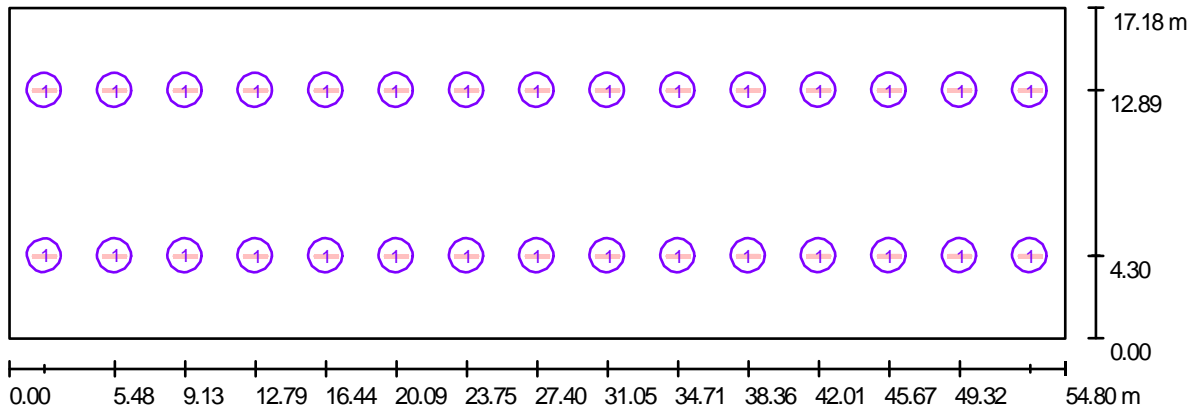

Propuesta Iluminación LED DAA00420-100

**Local 1 / Luminarias (ubicación)**

Escala 1 : 392

**Lista de piezas - Luminarias**

Nº	Pieza	Designación
1	30	ermec

ERMEC, S.L. BARCELONA  
C/ Francesc Teixidó, 22  
E-08918 Badalona  
(Spain)