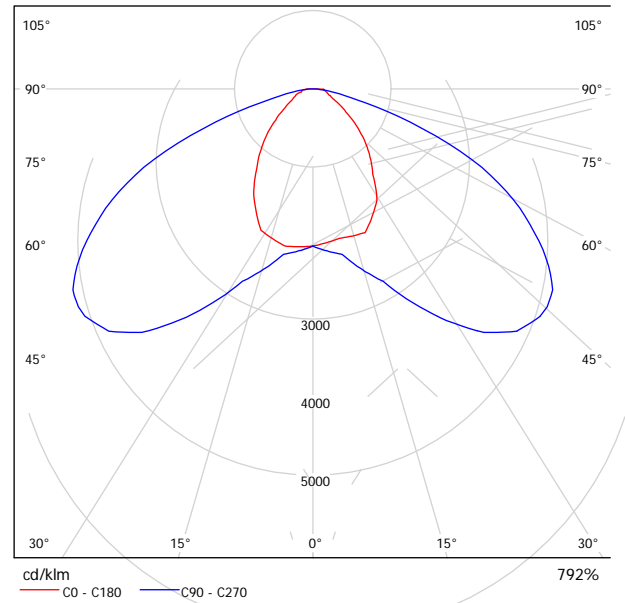

## ermec / Hoja de datos de luminarias

Emisión de luz 1:

Dispone de una imagen de la luminaria en nuestro catálogo de luminarias.

Clasificación luminarias según CIE: 100  
Código CIE Flux: 45 82 96 100 795