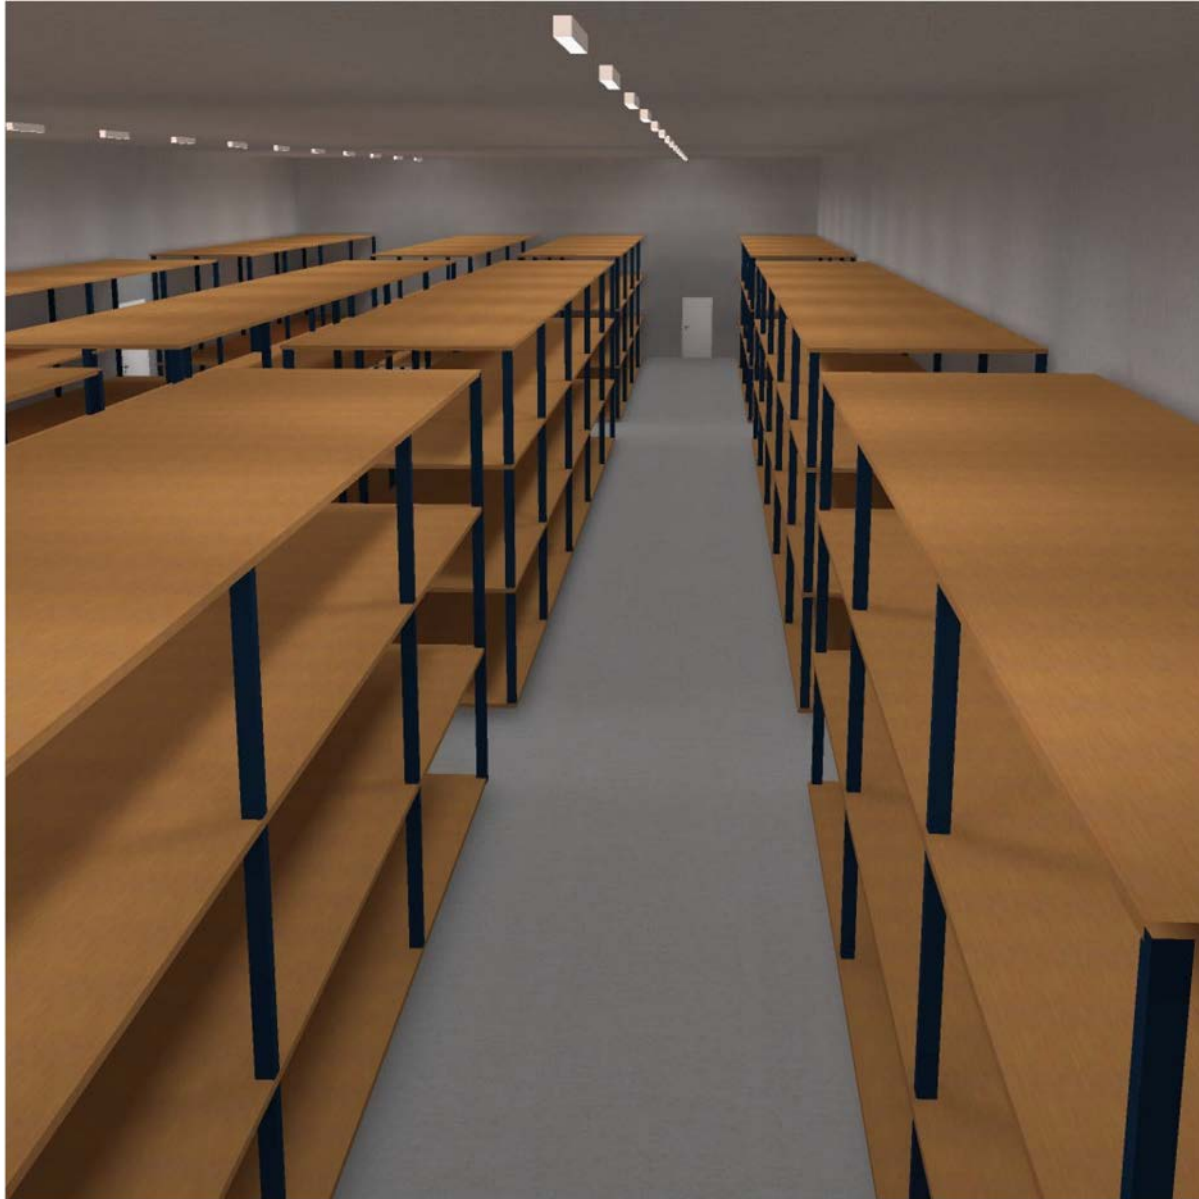

ERMEC
902450160
Francesc teixidó 22
08918 BADALONA (BARCELONA)

Propuesta Iluminación LEO DAA00420-100

Local1/ Rendering (procesado) en 3D

ERMEC, S.L. BARCELONA
C/ Francesc Teixidó, 22
E-08918 Badalona
(Spain)

Tel.: (+34) 902 450 160
Fax: (+34) 902 433 088
info@ermec.com
www.ermec.com

ERMEC, S.L. MADRID
C/ Sagasta, 8, 1ª planta
E-28004 Madrid
(Spain)

PORTUGAL
portugal@ermec.com
BILBAO
bilbao@ermec.com