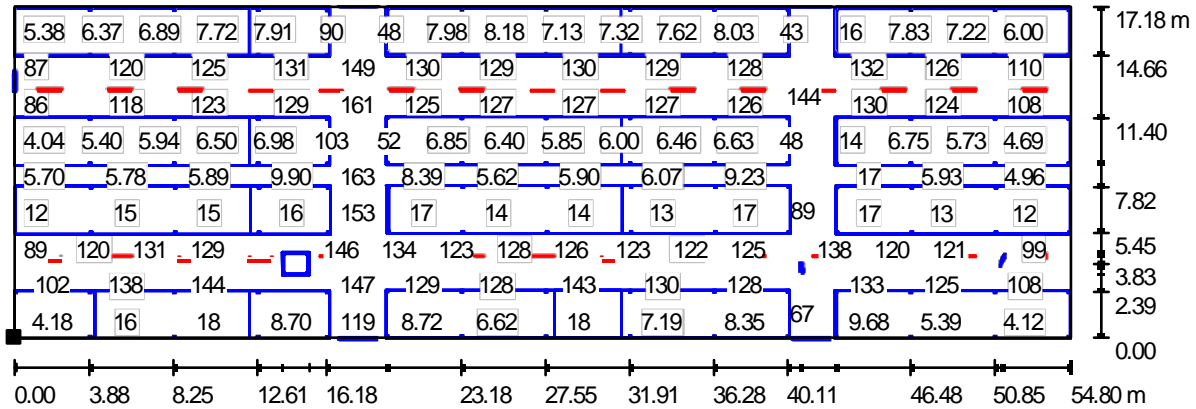

ERMEC
902450160
Francesc teixidó 22
08918 BADALONA (BARCELONA)

Propuesta Iluminación LED DAA00420-100

Local 1 / Plano útil / Gráfico de valores (E)

Valores en Lux, Escala 1 : 392

No pudieron representarse todos los valores calculados.

Situación de la superficie en el local:
Punto marcado:
(0.000 m, 0.000 m, 1.000 m)